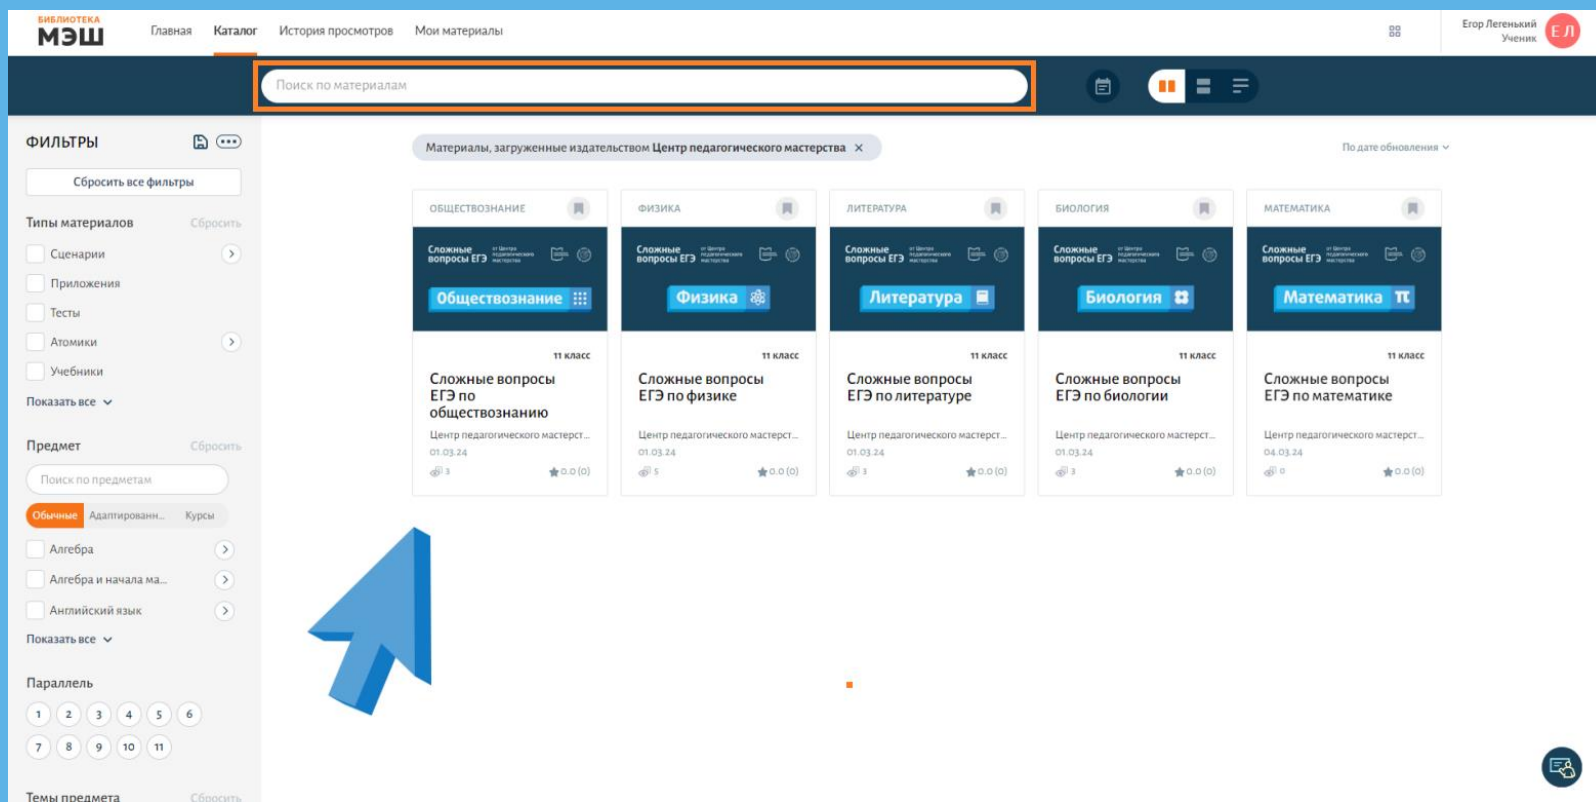

# Шаг 1. Войдите в каталог библиотеки МЭШ

The screenshot displays the MESH website interface. At the top, the navigation bar includes the MESH logo, a menu with 'Дневник', 'Библиотека' (highlighted with an orange box), 'Портфолио учащегося', 'Олимпиады для учащихся', and 'Справка'. On the right, there are icons for chat, notifications, and a user profile for 'Егор учащийся'. Below the navigation bar, a secondary menu shows '5. Дневник' and tabs for 'Расписание', 'Задания', 'Оценки', 'Учёба', and 'Школа'. The main content area features a date selector '04-10 марта' and a 'Сегодня' button. A navigation bar below this includes 'Расписание', 'День', 'Неделя', 'Месяц', and 'Год'. On the right, there are icons for settings, download, and a '+ Создать' button. At the bottom, a calendar grid shows days from 'Пн 4' to 'Вс 10', with 'Ср 6' highlighted in a rounded rectangle.

# Шаг 2. Найдите в библиотеке эти курсы

Нажмите на раздел «Каталог» и выберите один из курсов под названием «Сложные вопросы ЕГЭ ...» (для этого вы можете воспользоваться поисковой строкой).

Перед переходом в материалы интересующего вас курса, рекомендуем добавить его в избранное - так вы легко сможете вернуться к нему при повторном входе (инструкция на следующих слайдах).