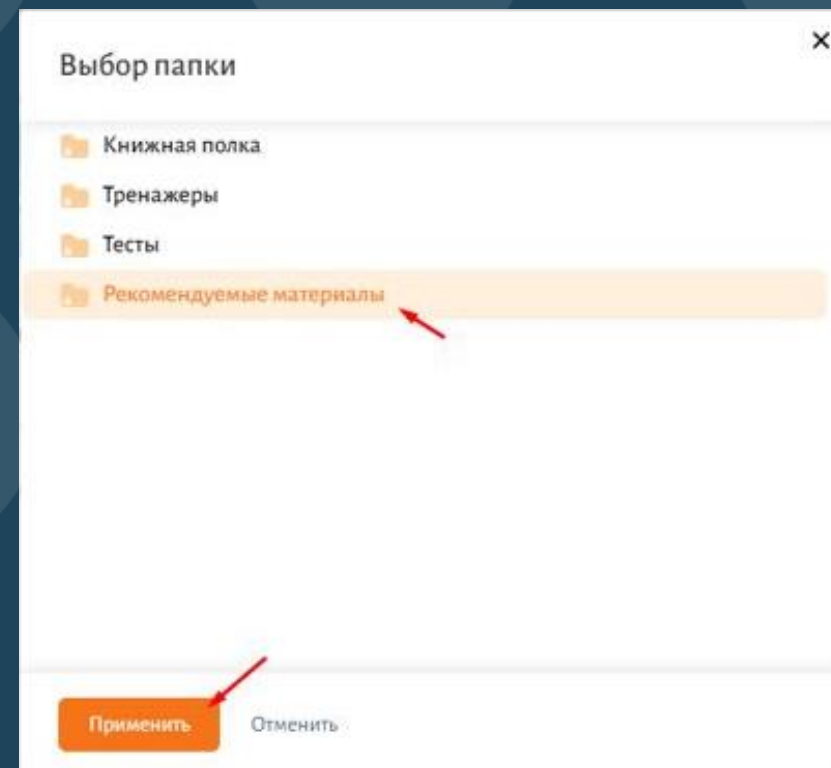

# Шаг 2. Найдите в библиотеке эти курсы

Нажмите на раздел «Каталог» и выберите один из курсов под названием «Сложные вопросы ЕГЭ ...» (для этого вы можете воспользоваться поисковой строкой).

Перед переходом в материалы интересующего вас курса, рекомендуем добавить его в избранное - так вы легко сможете вернуться к нему при повторном входе (инструкция на следующих слайдах).

# Шаг 2. Избранное

1

Нажмите на **символ закладки** в **верхнем правом углу** карточки курса

2

В открывшемся окне:

- 1) Нажмите на «Рекомендуемые материалы»
- 3) Нажмите на кнопку «Применить»

Центр  
педагогического  
мастерства

# Шаг 3. Как перейти к материалам курса

Нажмите «Посмотреть», чтобы перейти в учебный кабинет и начать обучение.

Нажмите на название курса, чтобы ознакомиться с его описанием. После этого нажмите «Перейти в материал», чтобы войти в учебный кабинет.