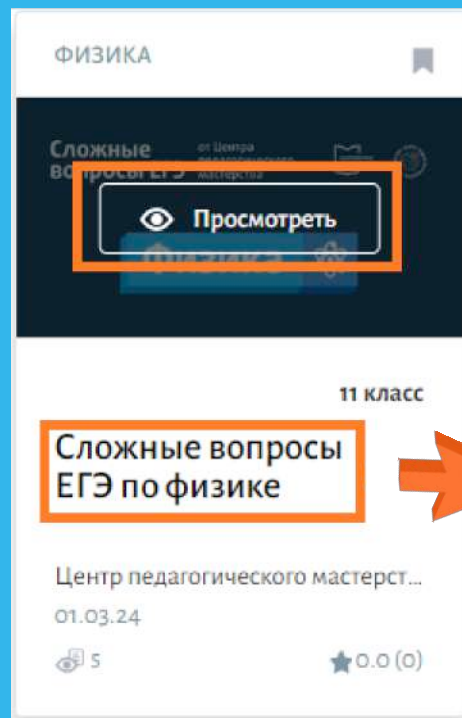

Шаг 3. Как перейти к материалам курса

Нажмите **«Посмотреть»**, чтобы перейти в учебный кабинет и начать обучение.

Нажмите на название курса, чтобы ознакомиться с его описанием. После этого нажмите **«Перейти в материал»**, чтобы войти в учебный кабинет.