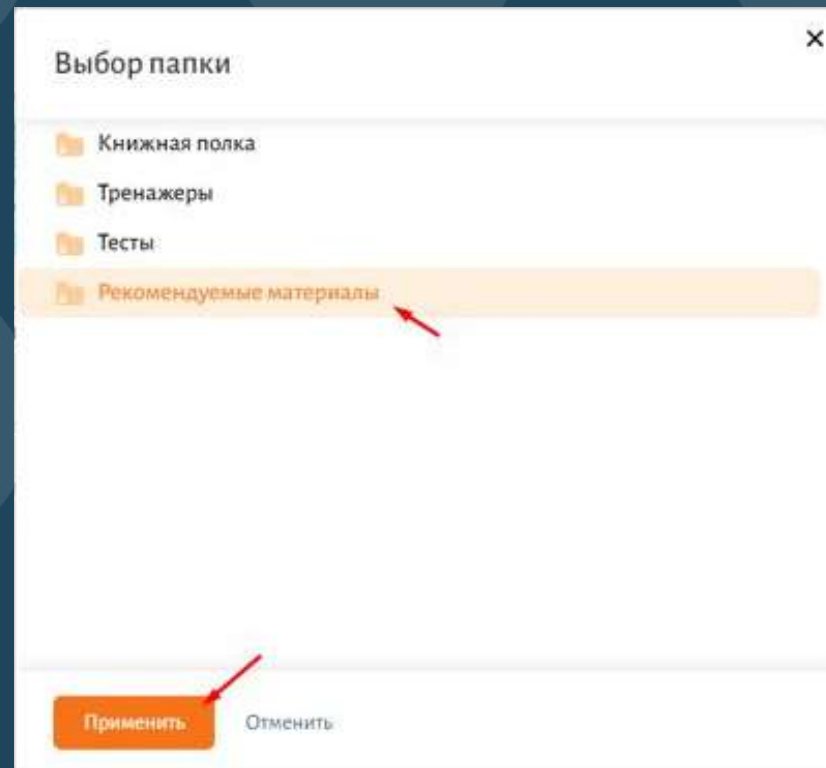

Шаг 2. Найдите в библиотеке эти курсы

The screenshot shows the MESH library interface. At the top, there is a navigation bar with 'Главная', 'Каталог', 'История просмотров', and 'Мои материалы'. A search bar is highlighted with an orange border. Below the search bar, there are filter options on the left, including 'Типы материалов' and 'Предмет'. The main content area displays a grid of course cards for 'Сложные вопросы ЕГЭ' in various subjects: Обществознание, Физика, Литература, Биология, and Математика. Each card includes the subject name, '11 класс', and the publisher 'Центр педагогического мастерства'.

Нажмите на раздел «Каталог» и выберите один из курсов под названием «Сложные вопросы ЕГЭ ...» (для этого вы можете воспользоваться поисковой строкой)

Перед переходом в материалы интересующего вас курса, рекомендуем **добавить его в избранное** - так вы легко сможете вернуться к нему при повторном входе (инструкция на следующих слайдах).

Центр педагогического мастерства

Шаг 2. Избранное

1

Нажать на **символ закладки** в **верхнем правом углу** карточки курса

2

В открывшемся окне:

- 1) Нажать на «**Рекомендуемые материалы**»
- 3) Нажать на кнопку «**Применить**»

Центр педагогического мастерства

Шаг 3. Как перейти к материалам курса

Нажмите **«Посмотреть»**, чтобы перейти в учебный кабинет и начать обучение.

Нажмите на название курса, чтобы ознакомиться с его описанием. После этого нажмите **«Перейти в материал»**, чтобы войти в учебный кабинет.